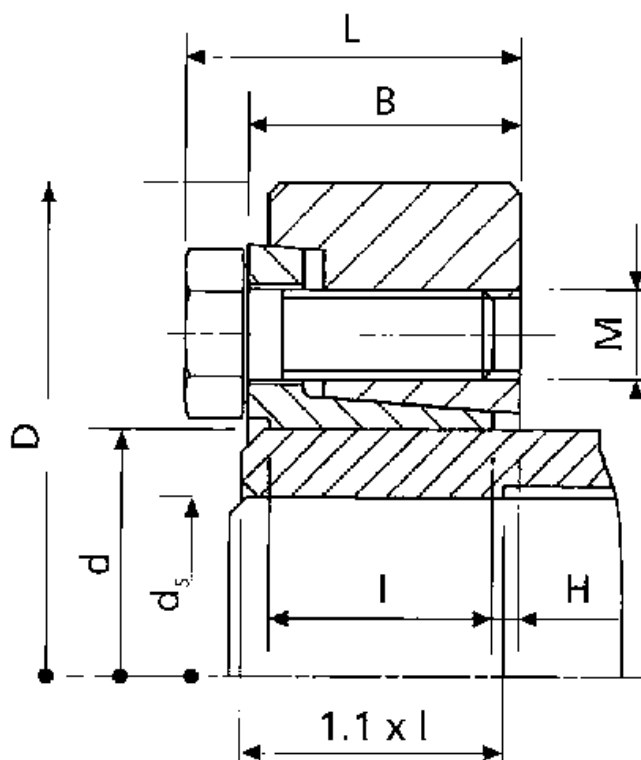

Varenummer: 437800060

Beskrivelse: Rota-fix spændelement SB 60

Mål

| | |
|------------------|---------|
| B mm | = 26.0 |
| d H8 mm | = 60 |
| D mm | = 110.0 |
| ds mm | = 48 |
| F kN aksialkraft | = 96 |
| H | = 3.0 |
| I mm | = 24.5 |
| L mm | = 34.5 |

| | |
|-------------------------------|--------|
| M mm | = M8 |
| T Nm drejningsmoment | = 2300 |
| Ts Nm boltetilspændingsmoment | = 34 |